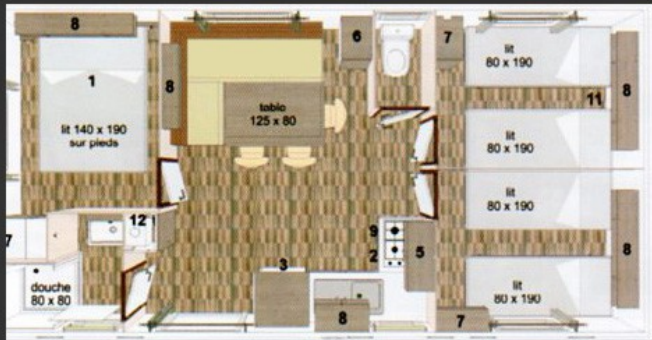

Mobil-home CONFORT 3 chambres avec ou sans CLIMATISATION

Conçu pour 5 ou 6 personnes

- 1 chambre Parentale avec lit en 140 x 190
- 2 chambres Enfants avec lit en 80 x 190
- Tv écran plat dans le séjour
- 1 coin cuisine avec :
 - Vaisselle pour 6 personnes
 - Plaque de cuisson 4 feux gaz
 - Evier - Grand frigo congélateur - Four à micro-ondes
 - Cafetière électrique - Grille pain
- 1 Salle d'eau avec :
 - une cabine de douche
 - un lavabo avec meuble de rangement
- 1 WC indépendant
- 1 Terrasse bois couverte ou terrasse intégrée selon modèle avec salon de jardin.

Photos non contractuelles

INVENTAIRE 3 CHAMBRES CONFORT

6	TASSES
6	ASSIETTES à DESSERT
6	ASSIETTES PLATES
6	ASSIETTES CREUSES
1	PLAT "Arcopal" ROND
1	PLAT plat
2	CORBELLES A PAIN
8	CUILLERES A CAFE

8 CUILLERES A SOUPE
 8 FOURCHETTES
 8 COUTEAUX
 6 COUTEAUX A STEACK
 1 SALADIERS PLASTIQUE
 6 BOLS
 12 6 VERRES DE TABLE + 6 VERRES APERITIF
 1 RANGE COUVERT
 1 ECUMOIRES PLASTIQUE
 1 FOUET
 1 LOUCHE PLASTIQUE
 1 GRANDE CUILLERE PLASTIQUE
 1 PLANCHE A DECOUPER
 1 TIRE BOUCHON, DECAPSULEUR
 1 OUVRE BOÎTE
 1 CENDRIER
 3 DESSOUS DE PLAT
 5 CASSEROLES INOX
 2 PLAT EN INOX plat
 3 PÔELES
 4 SPATULES BOIS
 1 PASSOIRES
 1 EPLUCHEUR DE LEGUMES
 1 PELLE + BALAYETTE
 1 BALAI + MANCHE
 1 ENSEMBLE SEAU ESPAGNOL
 2 BASSINE
 1 SECHOIR A LINGE / ETENDOIR sur PIEDS
 2 TAPIS DE SOL
 1 BALAYETTE WC
 1 POUBELLE SALLE de BAIN
 1 TOILE CIREE INTERIEUR
 1 COUVERCLES EN INOX
 1 PLATEAU RECTANGULAIRE
 1 VASE + BOUQUET DE FLEURS
 1 CLOCHE MICRO ONDES
 1 CARAFE / BOUTEILLE VERRE JAUNE
 1 SAUTEUSE avec COUVERCLE
 1 SALADIER en INOX
 1 SET de table JAUNE
 1 PANIER avec épingles à linge
 1 MICRO ONDES
 1 CAFETIERE
 1 GRILLE PAIN
 1 LITERIE en 140 x 190 avec alésé en pvc

4 LITS EN 80 X 190 MATELAS avec alésé en pvc

1 SALON DE JARDIN : 1 TABLE OVALE + 6 CHAISES

1 TOILE CIREE EXTERIEURE